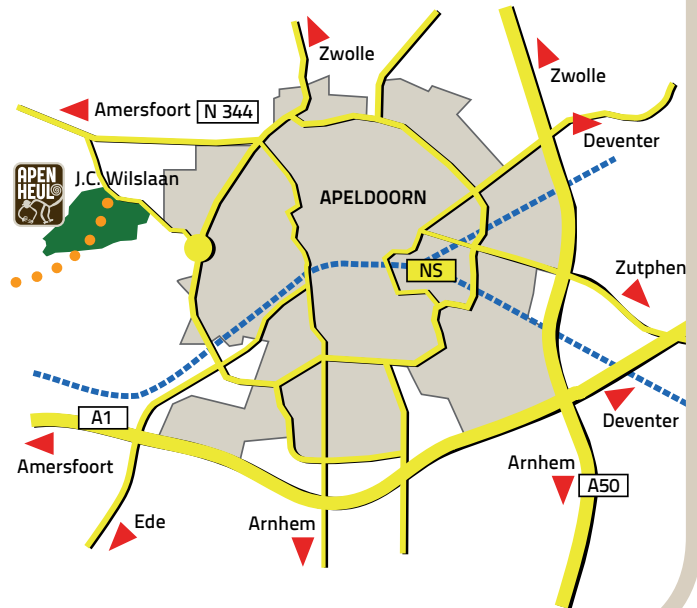

ROUTEBESCHRIJVING NAAR APENHEUL

Ingang Berg en Bos.
Direct na deze ingang
rechtsaf en de borden
naar De St@art volgen.

Adres:
J.C. Wilslaan 21
7313 HK Apeldoorn

Openbaar vervoer
(www.9292.nl) Vanaf het station
rijdt ieder kwartier een bus naar Apenheul

Met de auto
Volg de borden vanaf de snelwegen rond
Apeldoorn. U parkeert tegenover Apenheul
op een terrein van Accres Apeldoorn B.V.